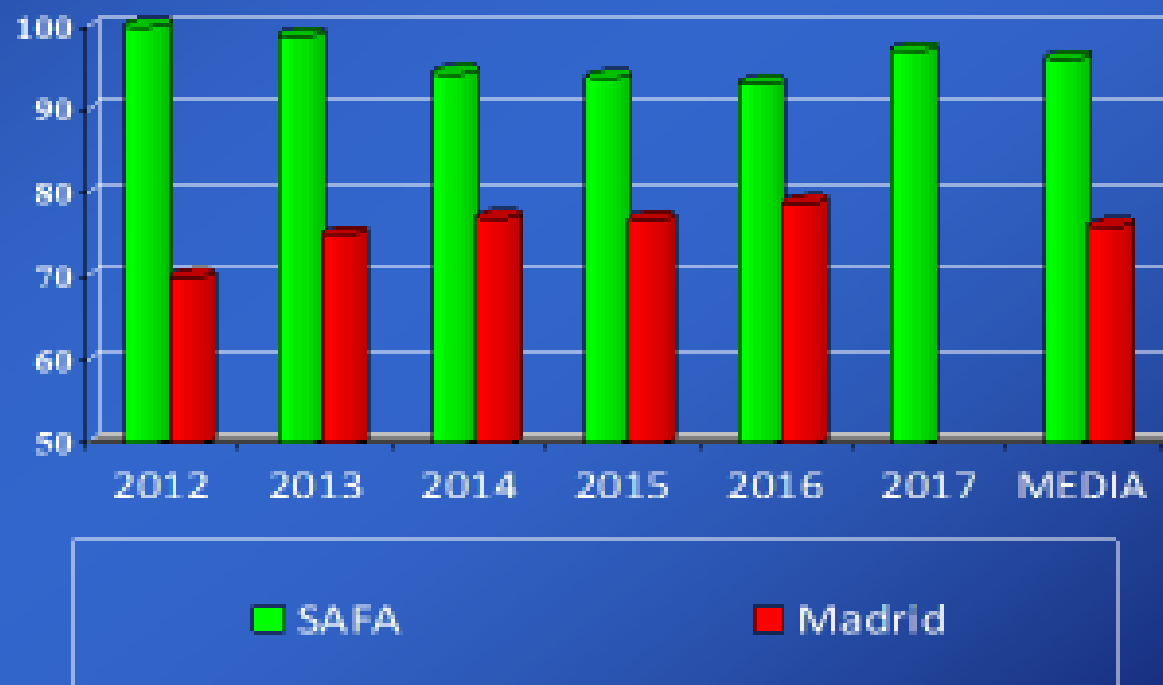

Colegio Sagrada Familia Bachillerato

NUESTROS RESULTADOS Notas medias de 2º Bachillerato

- + Más de 30 candidatos al Premio Junoy (nota > 7,5) cada año. Este curso, 39.
- + Un 64% de nuestros alumnos obtienen una nota media superior a 7.
- + Un 24% de nuestros alumnos obtienen una nota media superior a 8,5.

Colegio Sagrada Familia Bachillerato

ÍNDICES DE TITULACIÓN EN BACHILLERATO Media últimos años

Colegio Sagrada Familia Bachillerato

NUESTROS RESULTADOS

Nuestros alumnos y sus padres opinan sobre el Colegio