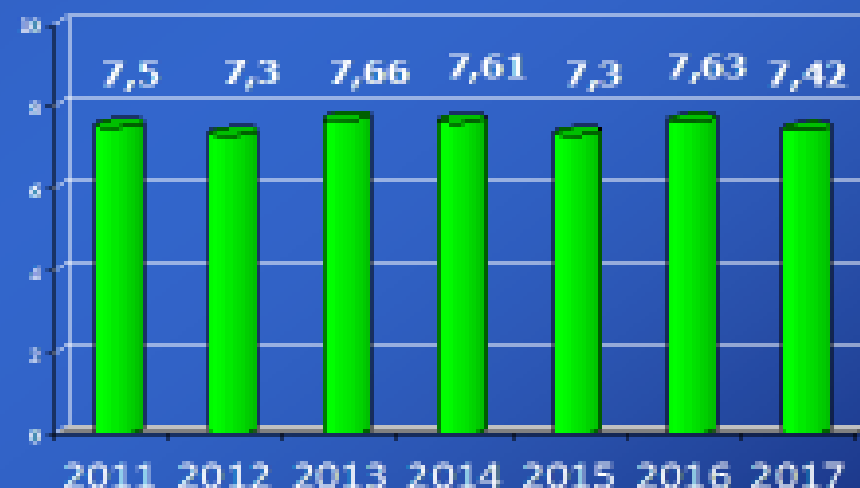

Colegio Sagrada Familia Bachillerato

NUESTROS RESULTADOS Notas medias de 2º Bachillerato

- + Más de 30 candidatos al Premio Junoy (nota > 7,5) cada año. Este curso, 39.
- + Un 64% de nuestros alumnos obtienen una nota media superior a 7.
- + Un 24% de nuestros alumnos obtienen una nota media superior a 8,5.

Colegio Sagrada Familia Bachillerato

ÍNDICES DE TITULACIÓN EN BACHILLERATO Media últimos años

Colegio Sagrada Familia Bachillerato

NUESTROS RESULTADOS

Nuestros alumnos y sus padres opinan sobre el Colegio